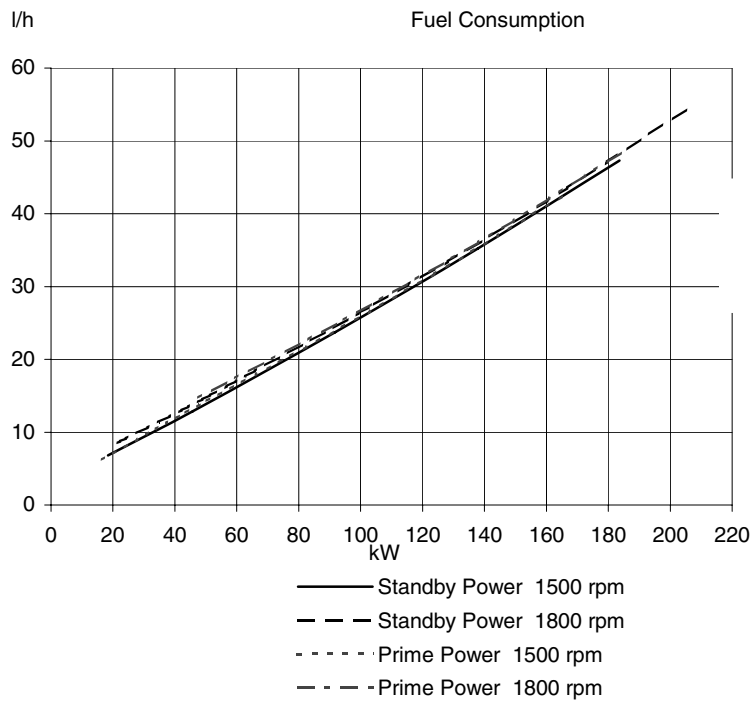

Technical Data TAD732GE

Technical data TAD732GE

Standby Power