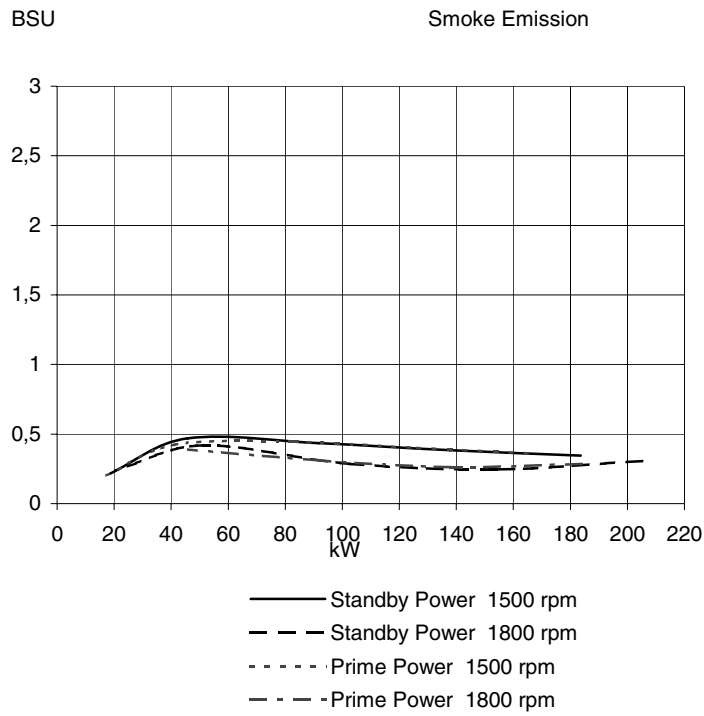

Technical Data TAD732GE

Technical data TAD732GE

Standby Power